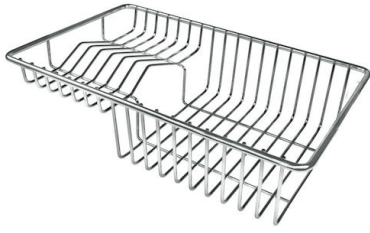

VASCA A RAGGIO STRETTO

Vasche con forme squadrate dal design moderno e con aumentata capienza. Per un'estetica minimal coniugata con la massima praticità.

DETTAGLI

Bordo Installazione

Sottotop

Materiale

Acciaio inox AISI 304

| | |
|--------------------|-------------------------------------------------------------------------------------|
| Texture | Vintage |
| Base | 80 cm |
| Dimensioni | 750 x 440 mm |
| Dotazioni standard | Ganci di fissaggio, guarnizione, piletta, troppo-pieno e sifone, Imballo in scatola |
| Fori Mixer | Nessun foro di serie |
| Foro incasso | Vedi scheda tecnica |
| Gocciolatoio | No |
| Larghezza | 75 cm |
| Misura vasca | 710 x 400 mm |
| Numero vasche | 1 vasca |
| Piletta | Piletta 3,5" |

DATI TECNICI

Cut out size
Dimensioni per foratura top

GALLERIA FOTOGRAFICA

ACCESSORI OPZIONALI

Cestello portapiatti inox

8100 303

* solo in abbinamento con l'accessorio
8644 101

Tagliere in cristallo

8631 300

Tagliere in HDPE

8657 001

Tagliere Twin in HDPE

8644 101

Vaschetta bianca

8153 100

Cestello portapiatti inox